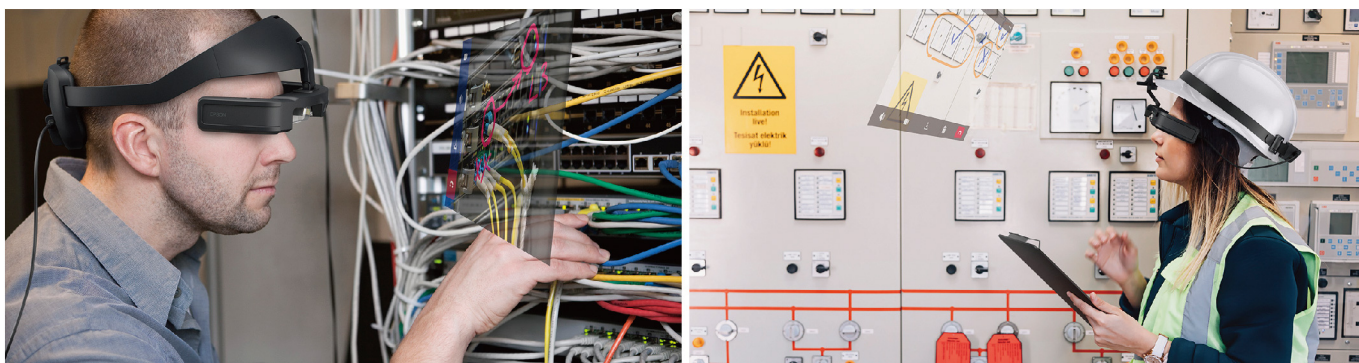

更多方案详情
请扫码了解

1 方案描述

爱普生增强现实（AR）智能眼镜搭载爱普生第四代前沿科技硅晶OLED光学引擎，带来前所未有的高亮度与高对比度，可以实现清晰、真实且无边框的增强现实展示效果。助力工业、文旅、教育、安防等行业的智能显示需求。

2 方案组成

Epson MOVERIO BT-45CS 增强现实智能眼镜

3 应用场景图片

4 方案价值

- 1 爱普生第四代自研硅晶OLED，实现更紧凑更高亮度的显示技术，即使在户外使用亦可清晰显示；
- 2 爱普生智能眼镜BT-45CS呈现高对比度、高分辨率画质，使得数字内容与周围世界无缝融合；
- 3 佩戴舒适、轻薄便携，同时可解放双手，使长时间使用成为可能；
- 4 穿戴者将能享受120寸*1的大画面观看体验，为用户带来更强烈的沉浸感。