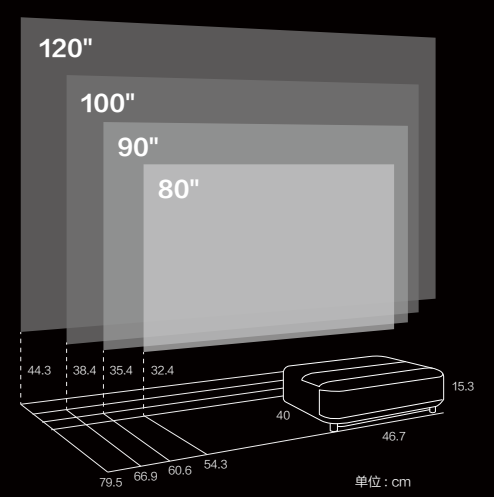

型号	EH-L5650B		
投影系统	RGB 光调式液晶投影系统		
投影方式	正装		
主要部件技术参数	LCD	尺寸	0.62 英寸 (C2 Fine)
		纵横比	16:9
	投影镜头	类型	数码变焦 (手动) / 聚焦 (手动)
		焦距	3.7mm
	光源	投射比	0.25-0.62
类型		激光	
参考寿命	20000 小时 ^{*3}		
分辨率	4K ^{*4} PRO-UHD		
亮度	白色亮度	3600lm ^{**2}	
	色彩亮度	3600lm ^{**2}	
对比度	2,500,000:1 ^{**2}		
3D 功能	不支持		
色彩模式	动态、鲜明、影院、自然		
色彩处理	10 bit		
色彩还原	超 10.7 亿色		
HDR 支持	HDR10/HLG		
画质增强	插帧 4K)、降噪、细节增强、超级解像度、自动对比度增强		

型号	EH-L5650B	
高级图像设置	GAMMA 调节	场景自适应
	HDR 调节	自动 / 手动 (16 级可调)
	自定义	亮度、对比度、饱和度和色调、清晰度
画面校正	手动	四角调节, 边角调节
	自动	支持, 请下载 Epson Setting Assistant 应用
接口	HDMI x 2 (HDMI 支持 ARC/eARC), USB Type A x 2 (数据), USB Type A x 1 (S/PDIF 输出), USB Type B mini x 1 (Service), Optical Out x 1	
	操作系统	安卓 11 (腾讯极光)
	运行内存	2GB
	存储	16GB ^{*5}
智能系统	无线投屏	支持
	语音操作	支持
	蓝牙音响模式	支持
尺寸	长度 x 高度 x 进深 (含支脚)	467x153x400 mm
重量	7.4kg	
风扇噪音	标准	36dB
音响	雅马哈 2.1 声道 (5Wx2+10W 低音)	
电器规格	100-240V AC (+/-10%), 50/60 Hz	
耗电量	标准模式	264W