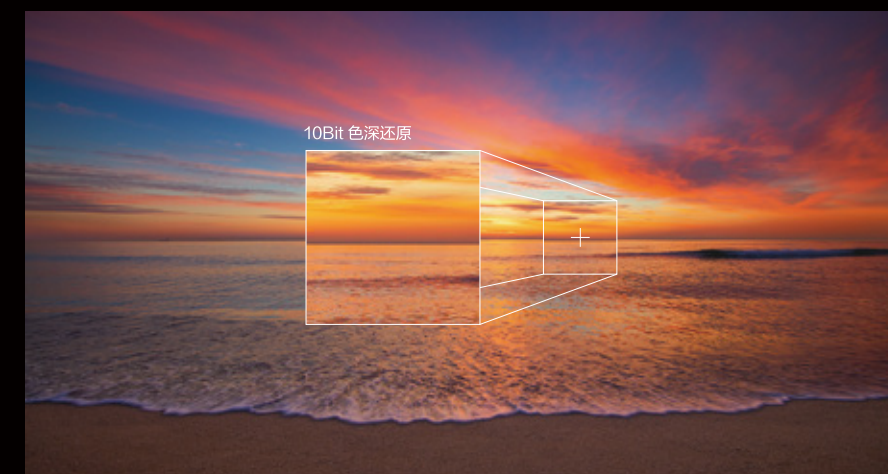

3600 流明亮度*
(ISO 标准)

- 10.7 亿色彩还原,缤纷自然,细腻呈现;
- 2,500,000:1 超高对比度*,画面自适应,层次分明,更栩栩如生;

10bit
10.7 亿色彩还原
2,500,000:1*
超高对比度

*数据来源于爱普生实验室,颜色模式:动态,光输出:100%,实际情况会因使用环境不同而有所差异。

N种好戏 一样精彩

家庭影院级 AI 图像引擎,只为忠实呈现创作灵感而生;

- 4K 超高清全方位图像增强,为好画质保驾护航;
- 全自动 HDR 功能(动态色调映射),基于帧画面动态调整 HDR 映射,蓝光大片,经典之作,都更好看;