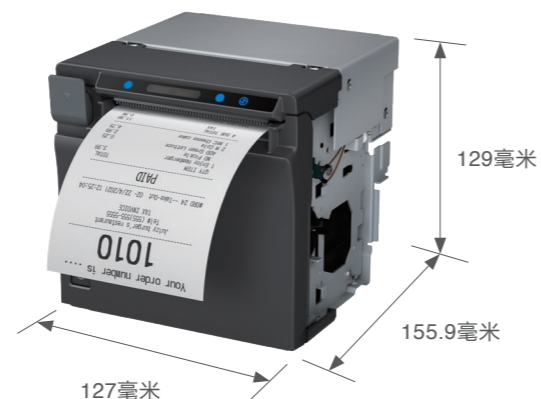

Epson EU-m30 嵌入式热敏票据打印单元

打印功能

打印方式	行式热敏打印
点密度	203dpi×203dpi
打印速度*	最高达 250 毫米 / 秒
出纸方向	'前出纸' '上出纸' 双向可调
接口	USB-B, 串口
接口数据缓冲	4 KB

打印字体

字体	英文字符 Font A: 12×24
	英文字符 Font B: 10×24
	英文字符 Font C: 9×17
	汉字: 24×24
字符尺寸 (毫米)	英文字符 Font A: 1.25×3.00 毫米
	英文字符 Font B: 1.13×3.00 毫米
	英文字符 Font C: 0.88×2.13 毫米
	汉字: 3.00×3.00 毫米
每行字符	58 毫米纸宽: Font A:35/Font B:42/Font C:46/ 汉字 :17
	80 毫米纸宽: Font A:48/Font B:57/Font C:64/ 汉字 :24
字符种类	ANK(英文字符集)、日文、泰文、简体中文、繁体中文、韩文
条形码	UPC-A, UPC-E, JAN8 / EAN 8, JAN13 / EAN13, Code39, Code93, Code128, Code128 auto, ITF, CODABAR(NW-7),GS1-128, GS1 DataBar
二维码	PDF417, QR code, Maxi Code, Data Matrix, Aztec, Two-dimensional GS1 DataBar, Composite Symbology

纸张尺寸

宽度	80 毫米 (79.5±0.5 毫米)
	58 毫米 (57.5±0.5 毫米)
直径	最大 83 毫米
厚度	0.048 毫米 -0.08 毫米

电气规格

电源装置 (选件)	PS-190
电源电压	DC 24V±7%
耗电量	操作: 24.2W
	存储: 0.8W

安全标准

安全标准	CCC
------	-----

产品尺寸图

可靠性*