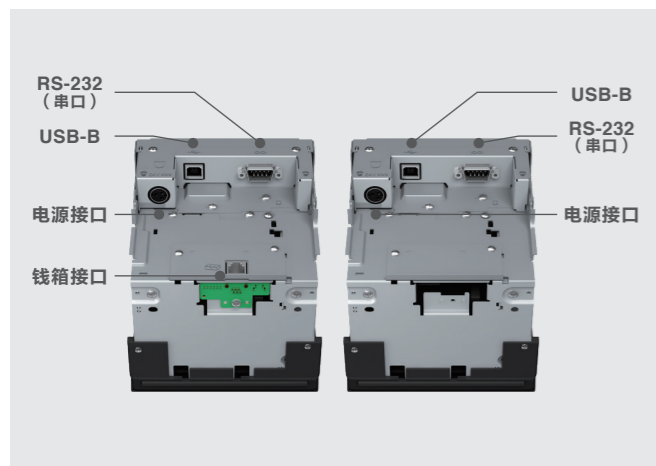

稳定易用，品质传承，提升用户体验

高速输出

打印速度高达250毫米/秒，快速出票，提升客户体验，即使营业高峰期，亦能有效减少顾客排队时间。

替换无忧

嵌入式设计，与TM-m30尺寸近似，方便用户实现产品替换。

多接口设计

支持USB/串口，客户可按需选择配置钱箱接口型号。

可视化LED指示灯