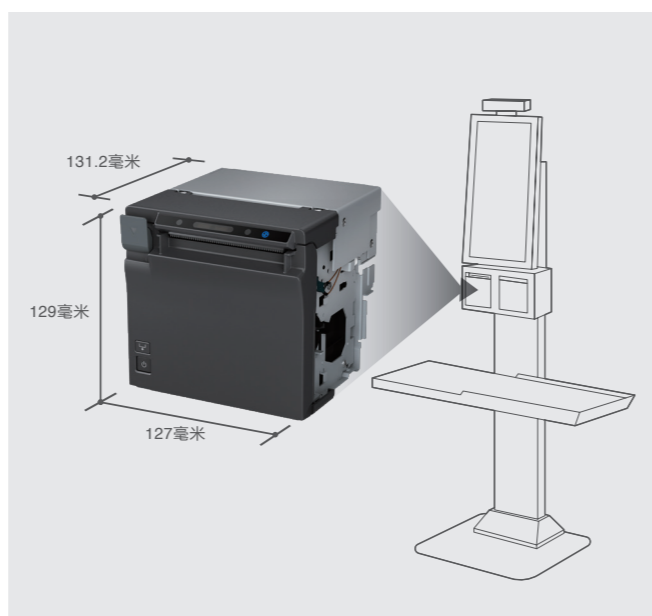

稳定易用，品质传承，提升用户体验

高速输出

打印速度高达250毫米/秒，快速出票，提升客户体验，即使营业高峰期，亦能有效减少顾客排队时间。

替换无忧

嵌入式设计，与TM-m30尺寸近似，方便用户实现产品替换。

多接口设计

支持USB/串口，客户可按需选择配置钱箱接口型号。

可视化LED指示灯