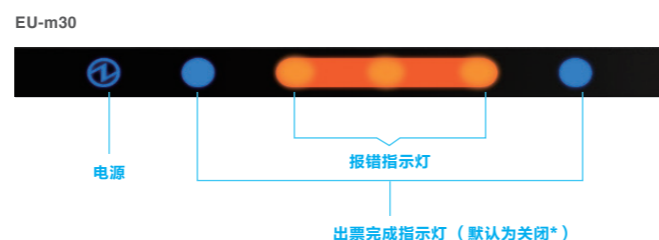

可视化LED指示灯

缺纸、报错实时提示，方便店员随时了解打印机的状态，减少宕机时间。

可设置出票完成指示灯闪烁，提醒顾客取走票据，增强用户友好。（出票完成后，指示灯进行闪烁提示，可设置是否闪烁及闪烁时长）。