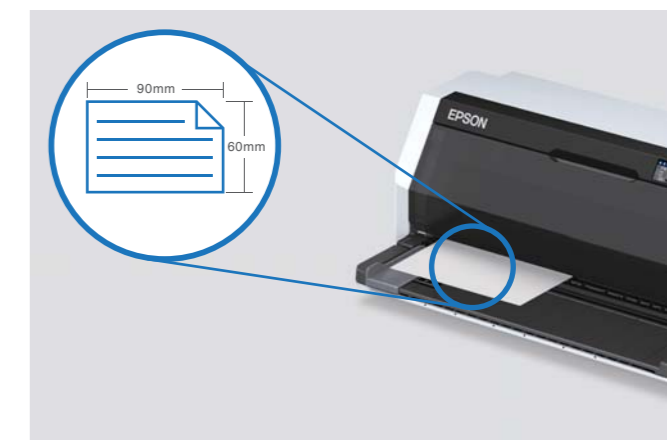

前托纸板可折叠：LQ-690KII 的前托纸板在不使用的时候可以折叠起来，使得用户的办公空间得到释放。

强大的介质处理能力

■ 1+6联拷贝能力

LQ-690KII 拥有超强1+6联拷贝打印功能，一次完成7页复写纸的打印，即使最后一联，也一样清晰可见，满足更广泛的打印需求。

■ 小尺寸卡片打印

LQ-690KII 能够在尺寸仅为90×60mm的小型介质上打印，满足目前通用的小规格卡片打印需求。

便利

■ 细节人性化