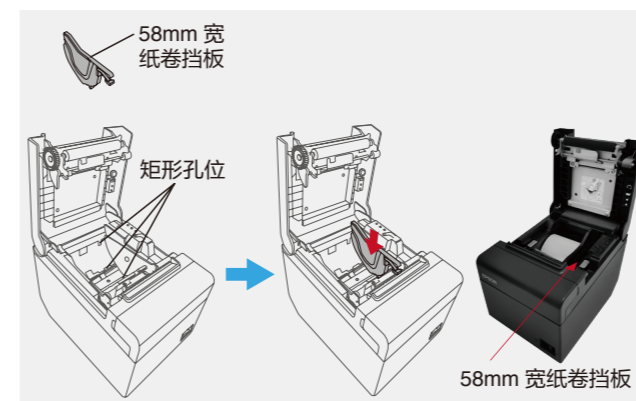

支持垂直及挂墙使用，将支架置于底部，可垂直摆放于其他设备中，方便用户灵活安装。

贴心省纸功能

与前一代TM系列产品相同，省纸高达30%，帮助用户降低运营成本。

人性化设计

时尚精巧

小巧机身，适用于狭窄的柜台空间。

简便易用

同时适用80毫米及58毫米纸宽。使用随机附赠的纸卷挡板，可以轻松调整纸卷，满足客户更多需求。

控制键外置

外置控制键，高效操作。

随机附赠全套工具

随机附赠全套产品工具，包括纸卷，用户指南，交流适配器，USB电缆（仅适用于TM-T82III USB接口机型）挂墙支架，58mm纸宽挡板，电源开关盖，防水电源开关盖等多种实用工具。

TM-T82III 餐饮零售行业的理想之选

爱普生TM-T82III系列微型打印机集小巧，高速，可靠等多种特性于一身，凭借其卓越的品质，为顾客提高工作效率，减少维修并降低成本，灵活适用于多种复杂环境，成为零售餐饮行业的理想之选。