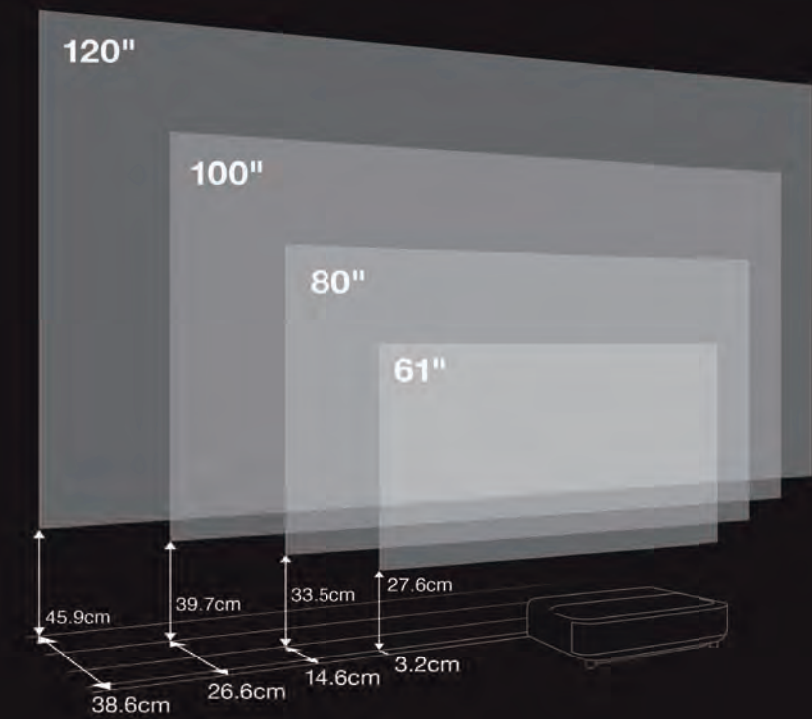

屏幕尺寸		投影距离 (镜头中心到屏幕的距离)
61"	135 × 76cm	34.9
80"	177 × 100cm	46.3
100"	221 × 125cm	58.3
120"	266 × 149cm	70.3

备注: 投影距离为机器镜头到幕布的距离

产品尺寸

产品接口

*1 超短焦智能激光多媒体液晶投影机。

*2 数据来源于爱普生实验室，颜色模式：动态、光输出：100%，实际情况会因使用环境不同而有所差异。