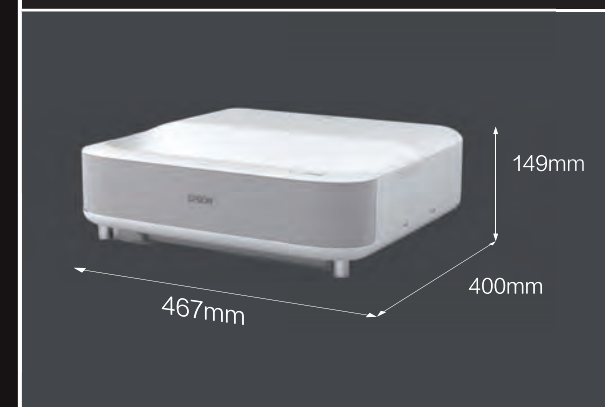

激光光源

20,000 小时激光光源*6

5 年质保，安心使用

型号		EH-LS300W/B	
投影系统		RGB光阀式液晶投影系统	
投影方式		正装	
主要部件技术参数	LCD	尺寸	0.61英寸 (C2 Fine)
		纵横比	16:9
	投影镜头	类型	手动聚焦
		焦距	3.7mm
		投射比	0.26
	光源	类型	激光
参考寿命		20000小时*6	
分辨率		1080p (1920x1080)	
亮度	白色亮度/色彩亮度	3600lm^{2*3}	
对比度		2,500,000:1²	
色彩模式		动态、鲜明、明亮影院、影院、自然	
色彩处理		10 bit	
色彩还原		超10.7亿色	
高级画面调整	降噪	支持	
	细节增强	支持	
	GAMMA调节	场景自适应	
	自定义	亮度、对比度、饱和度、色调、清晰度	
接口		USB-Type A*1, HDMI*2, Audio Optical Out*1, USB Type B mini*1 (Service)	
智能系统	操作系统	安卓9.0 (腾讯极光)	
	运行内存	2GB	
	存储	16GB⁸	
	无线投屏	支持 (需使用内置投屏APP)	
	语音操作	支持	
	蓝牙音响模式	支持	
尺寸	长度x高度x进深	467x149 x400 mm	
重量		约7.2kg	
风扇噪音	标准	约37dB	
音响		雅马哈2.1声道 (5W*2+10W低音)	
电器规格		100 - 240V AC(+/-10%), 50/60 Hz	
耗电量	标准模式	278W	
	环保模式	179W	

屏幕尺寸		投影距离 (镜头中心到屏幕的距离)
61"	135 × 76cm	34.9
80"	177 × 100cm	46.3
100"	221 × 125cm	58.3
120"	266 × 149cm	70.3

备注: 投影距离为机器镜头到幕布的距离

产品尺寸