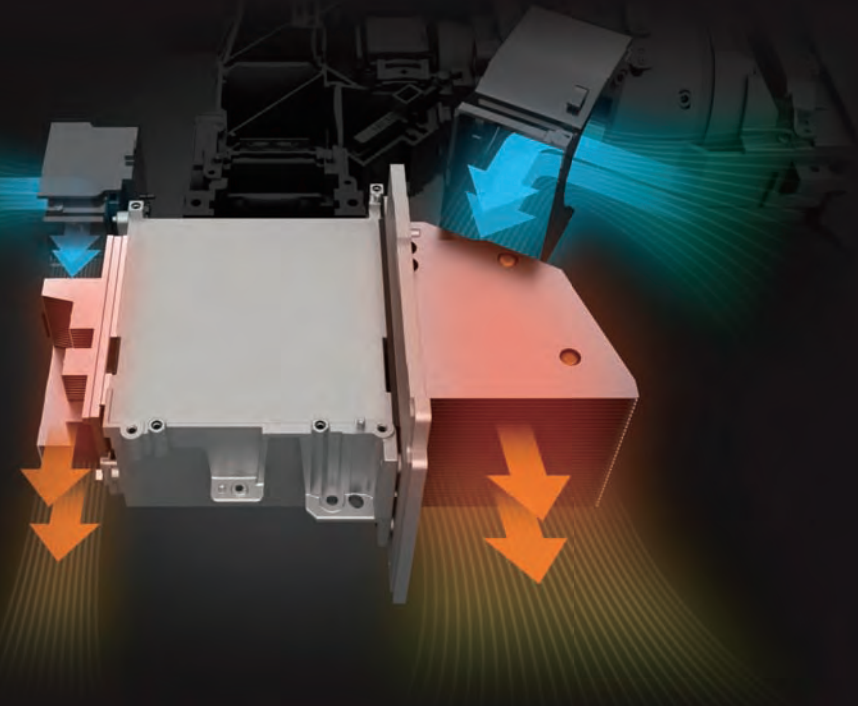

气定神闲

风扇噪音低至 23dB^{*5}，享受静谧体验